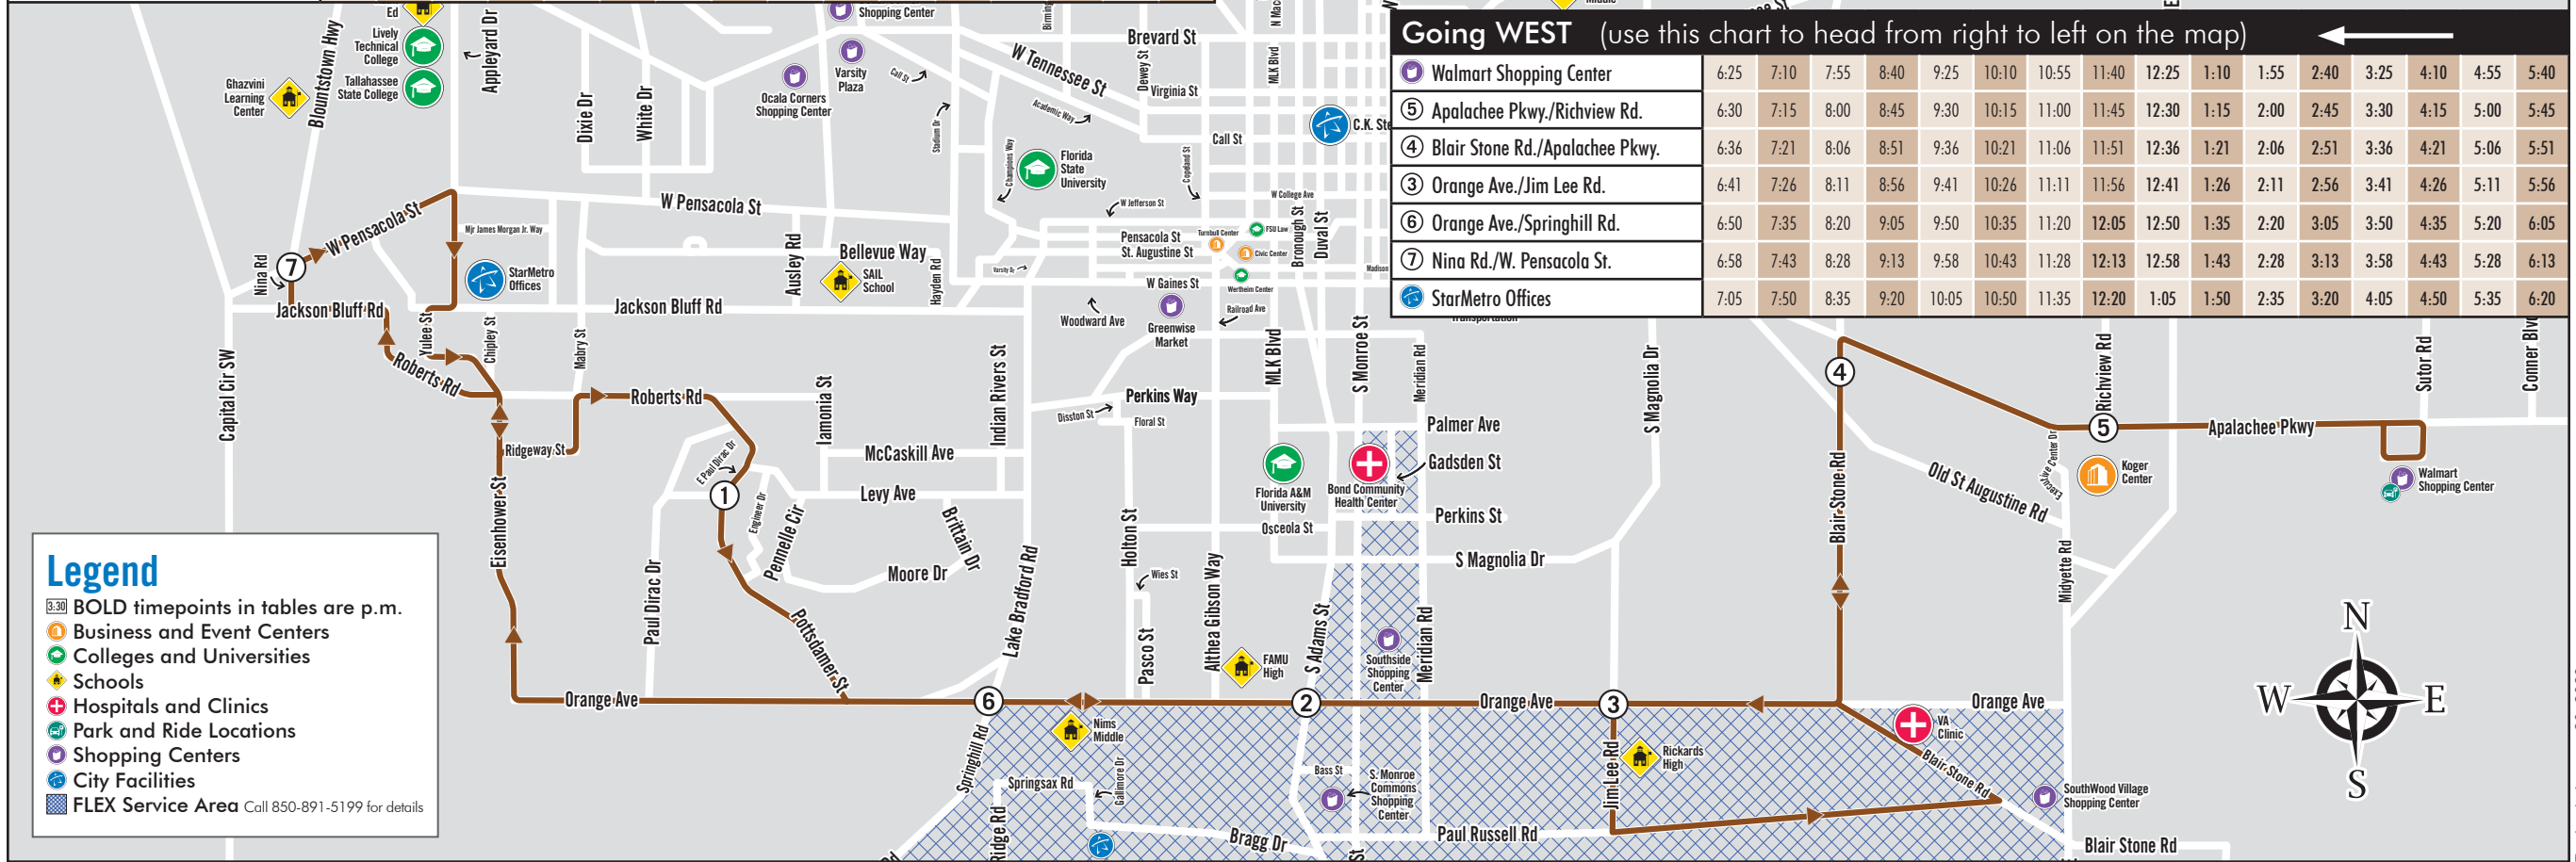

# Live Oak Route (Mon-Fri)

Pensacola St., Innovation Park, Orange Ave., VA Clinic, Koger Center, Walmart Shopping Center  
 Monday - Friday (5:40 a.m. - 6:20 p.m.) | Bus comes every: **45 min**

**Going EAST** (use this chart to head from left to right on the map) →

StarMetro Offices	5:40	6:25	7:10	7:55	8:40	9:25	10:10	10:55	11:40	12:25	1:10	1:55	2:40	3:25	4:10	4:55
① Pottsdamer St./E. Paul Dirac Dr.	5:45	6:30	7:15	8:00	8:45	9:30	10:15	11:00	11:45	12:30	1:15	2:00	2:45	3:30	4:15	5:00
② Orange Ave./S. Adams St.	5:54	6:39	7:24	8:09	8:54	9:39	10:24	11:09	11:54	12:39	1:24	2:09	2:54	3:39	4:24	5:09
③ Orange Ave./Jim Lee Rd.	6:00	6:45	7:30	8:15	9:00	9:45	10:30	11:15	12:00	12:45	1:30	2:15	3:00	3:45	4:30	5:15
VA Clinic	6:07	6:52	7:37	8:22	9:07	9:52	10:37	11:22	12:07	12:52	1:37	2:22	3:07	3:52	4:37	5:22
④ Blair Stone Rd./Old St. Augustine Rd.	6:13	6:58	7:43	8:28	9:13	9:58	10:43	11:28	12:13	12:58	1:43	2:28	3:13	3:58	4:43	5:28
Koger Center	6:19	7:04	7:49	8:34	9:19	10:04	10:49	11:34	12:19	1:04	1:49	2:34	3:19	4:04	4:49	5:34
Walmart Shopping Center	6:25	7:10	7:55	8:40	9:25	10:10	10:55	11:40	12:25	1:10	1:55	2:40	3:25	4:10	4:55	5:40

**Going WEST** (use this chart to head from right to left on the map) ←

Walmart Shopping Center	6:25	7:10	7:55	8:40	9:25	10:10	10:55	11:40	12:25	1:10	1:55	2:40	3:25	4:10	4:55	5:40
⑤ Apalachee Pkwy./Richview Rd.	6:30	7:15	8:00	8:45	9:30	10:15	11:00	11:45	12:30	1:15	2:00	2:45	3:30	4:15	5:00	5:45
④ Blair Stone Rd./Apalachee Pkwy.	6:36	7:21	8:06	8:51	9:36	10:21	11:06	11:51	12:36	1:21	2:06	2:51	3:36	4:21	5:06	5:51
③ Orange Ave./Jim Lee Rd.	6:41	7:26	8:11	8:56	9:41	10:26	11:11	11:56	12:41	1:26	2:11	2:56	3:41	4:26	5:11	5:56
⑥ Orange Ave./Springhill Rd.	6:50	7:35	8:20	9:05	9:50	10:35	11:20	12:05	12:50	1:35	2:20	3:05	3:50	4:35	5:20	6:05
⑦ Nina Rd./W. Pensacola St.	6:58	7:43	8:28	9:13	9:58	10:43	11:28	12:13	12:58	1:43	2:28	3:13	3:58	4:43	5:28	6:13
StarMetro Offices	7:05	7:50	8:35	9:20	10:05	10:50	11:35	12:20	1:05	1:50	2:35	3:20	4:05	4:50	5:35	6:20